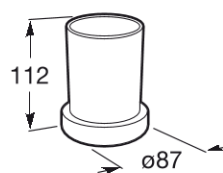

TEMPO

Tandkrus

MÅL

Bredde	87 mm
Dybde	87 mm
Højde	112 mm

FARVE OG FINISH

RG Rose gold

TEKNISKE TEGNINGER

EGENSKABER

Installationstype: Bordplade

Materiale: Glas, Metal

Tempo

En komplet tilbehørskollektion i minimalistisk design. Ideel til urbane, elegante og moderne badeværelser. Med meget holdbare finishes takket være stærke anti-korrosionsegenskaber og stor modstandsdygtighed. Det vægmonterede tilbehør kan nemt fastgøres med skruer. Installationssæt medfølger.